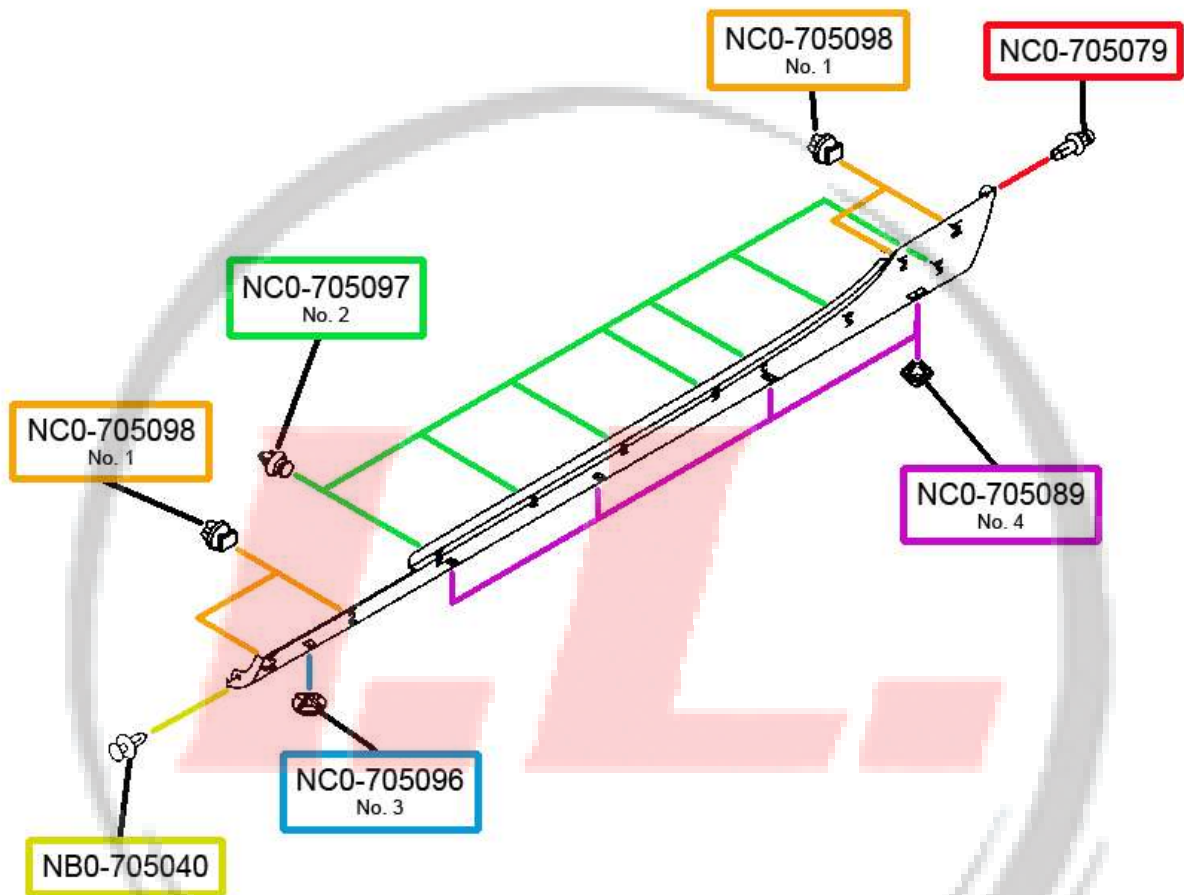

NC Seitenschweller Befestigung

motorsport